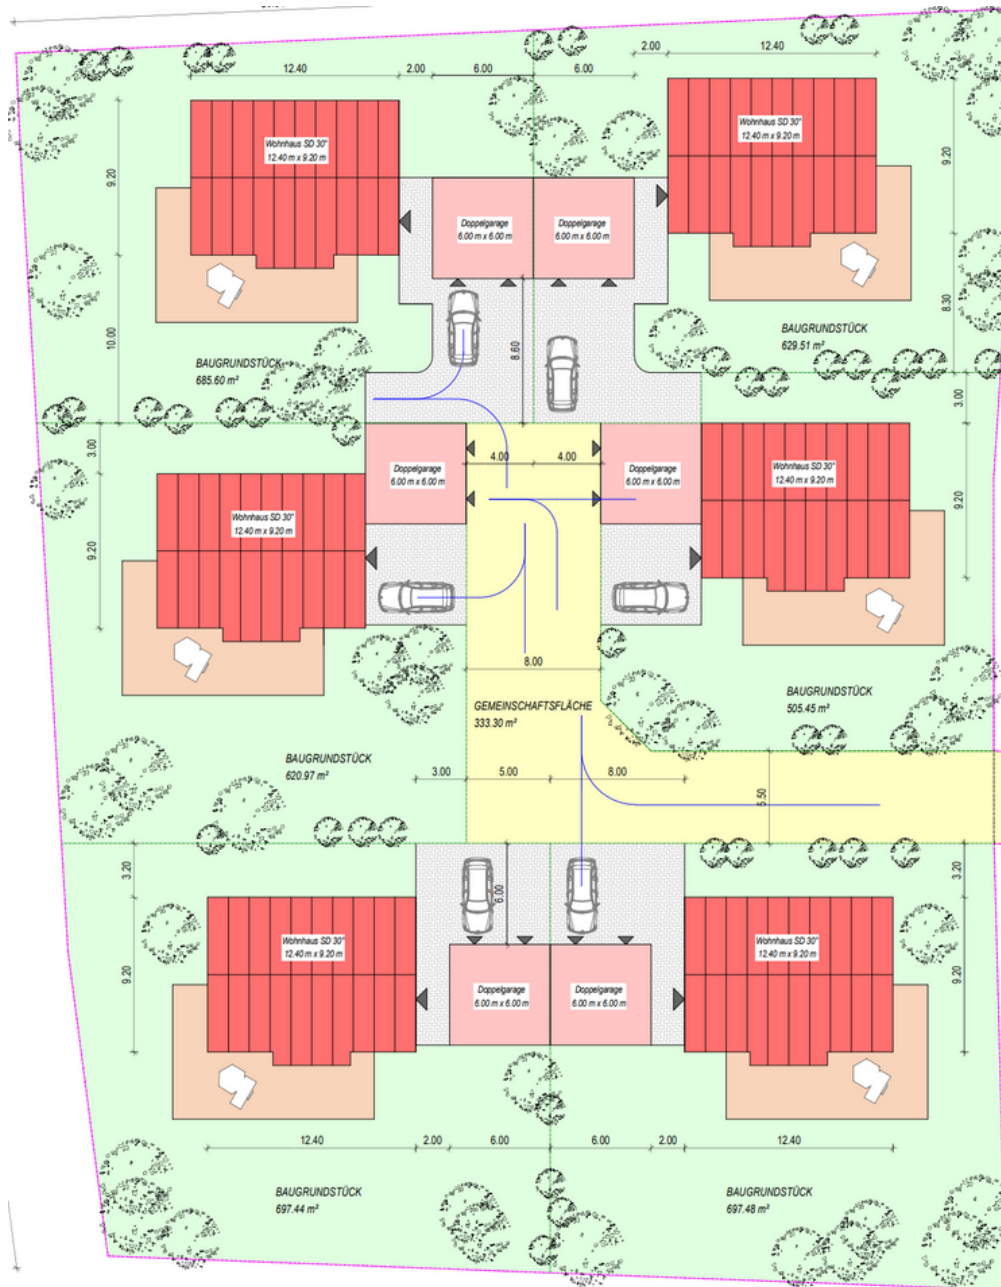

immo haus

Bauplätze Nürnberg/ Brunn

projektentwicklung

ho projektentwicklung

ihre spezialisten für
bauflächenentwicklung

Anzahl Grundstücke

6

Grundstücksgrößen

505 - 697 m²

Art der Bebauung

Einfamilienhaus